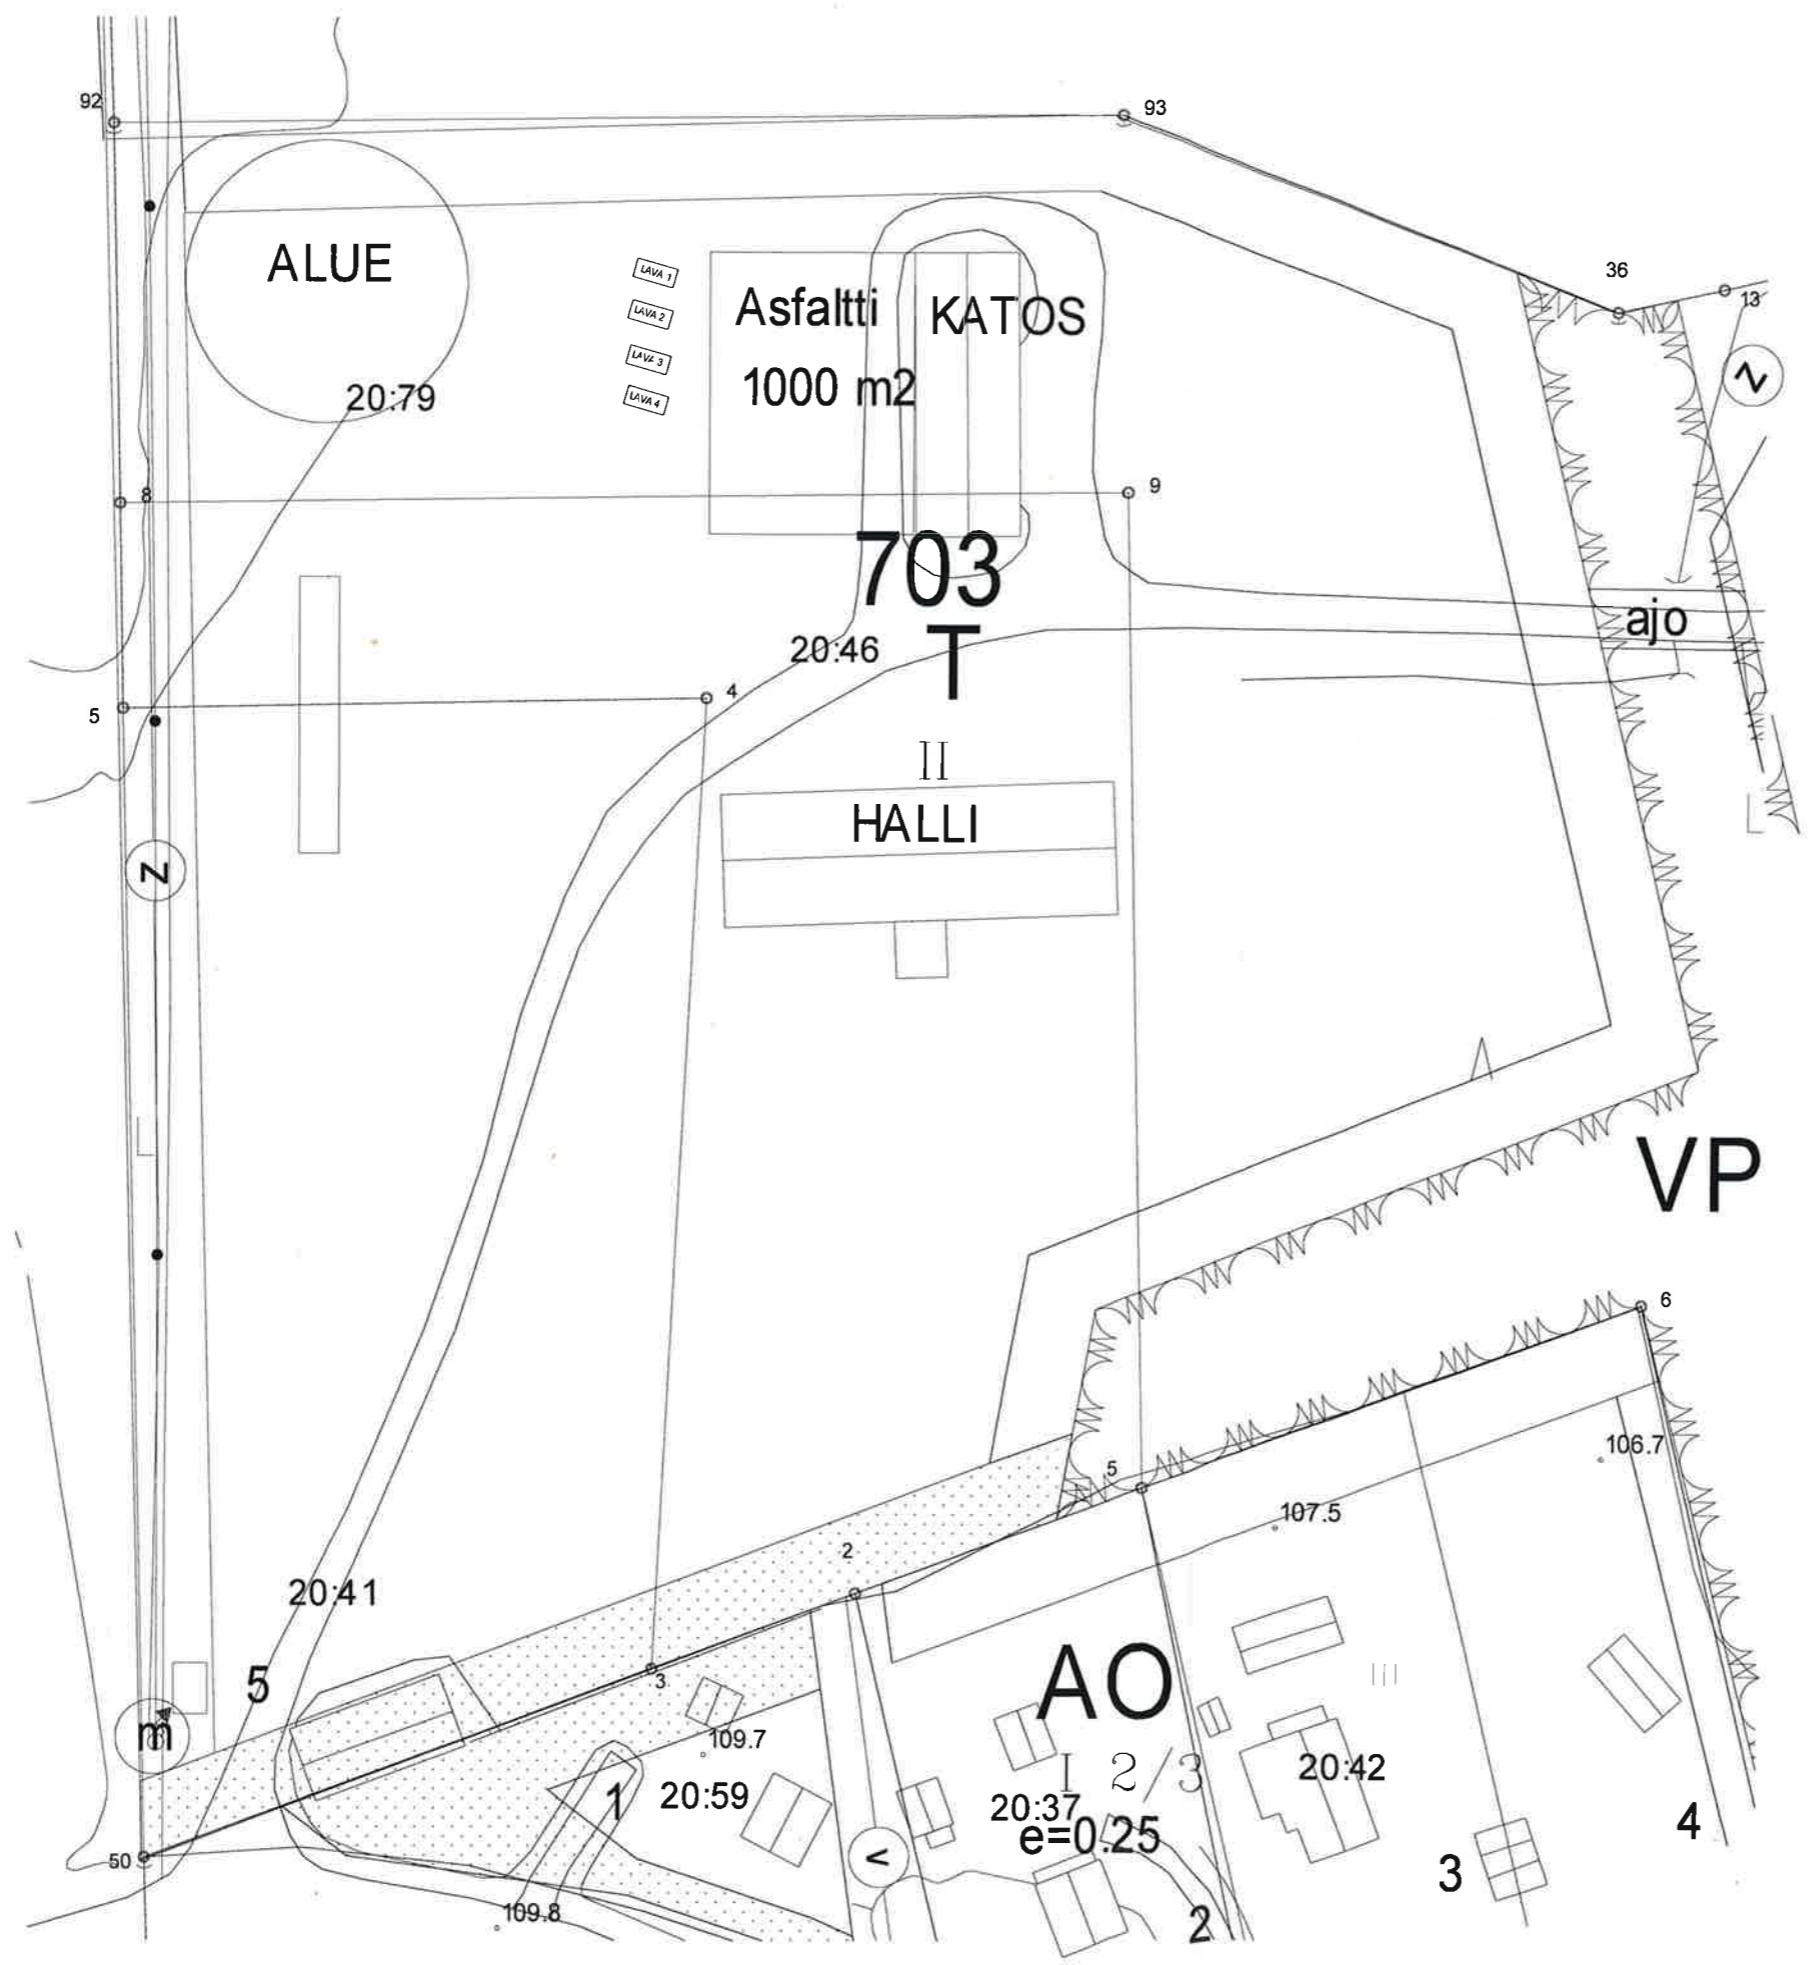

KATOS  
Energiajäte  
Muovi

HALLI  
Mahdollinen puristin  
Paperi ja pahvi halliin

LAVA 1  
Puutavara  
LAVA 2  
Lasi  
LAVA 3  
Metalli  
LAVA 3

ALUE  
Irtopuuvara  
Risut

KIINA Alajärvi	KORTTELITILA 20:41, 20:46, 20:79	RAKENUSLUOKITUS PÄÄPIIRUSTUS	ILMOITUS 01
RAKENUSKOHTEEN NIMI JA Osoite Mertaniemi Keskenväentie 203 62900 Alajärvi		PIIRUSTUKSEN SISÄLTÖ ASEMAPIIRUSTUS	MITTAKAAVAT 1:500
T mi Rakpi		SEUS ALA ARK	PIIRUS 01
p 040-158 2770 email jarmo.mahala@pp.fi	Jarmo Mahala AMK	PAIVAYS 10.3.2026	YHTEISK. Jarmo Mikaeli AMK